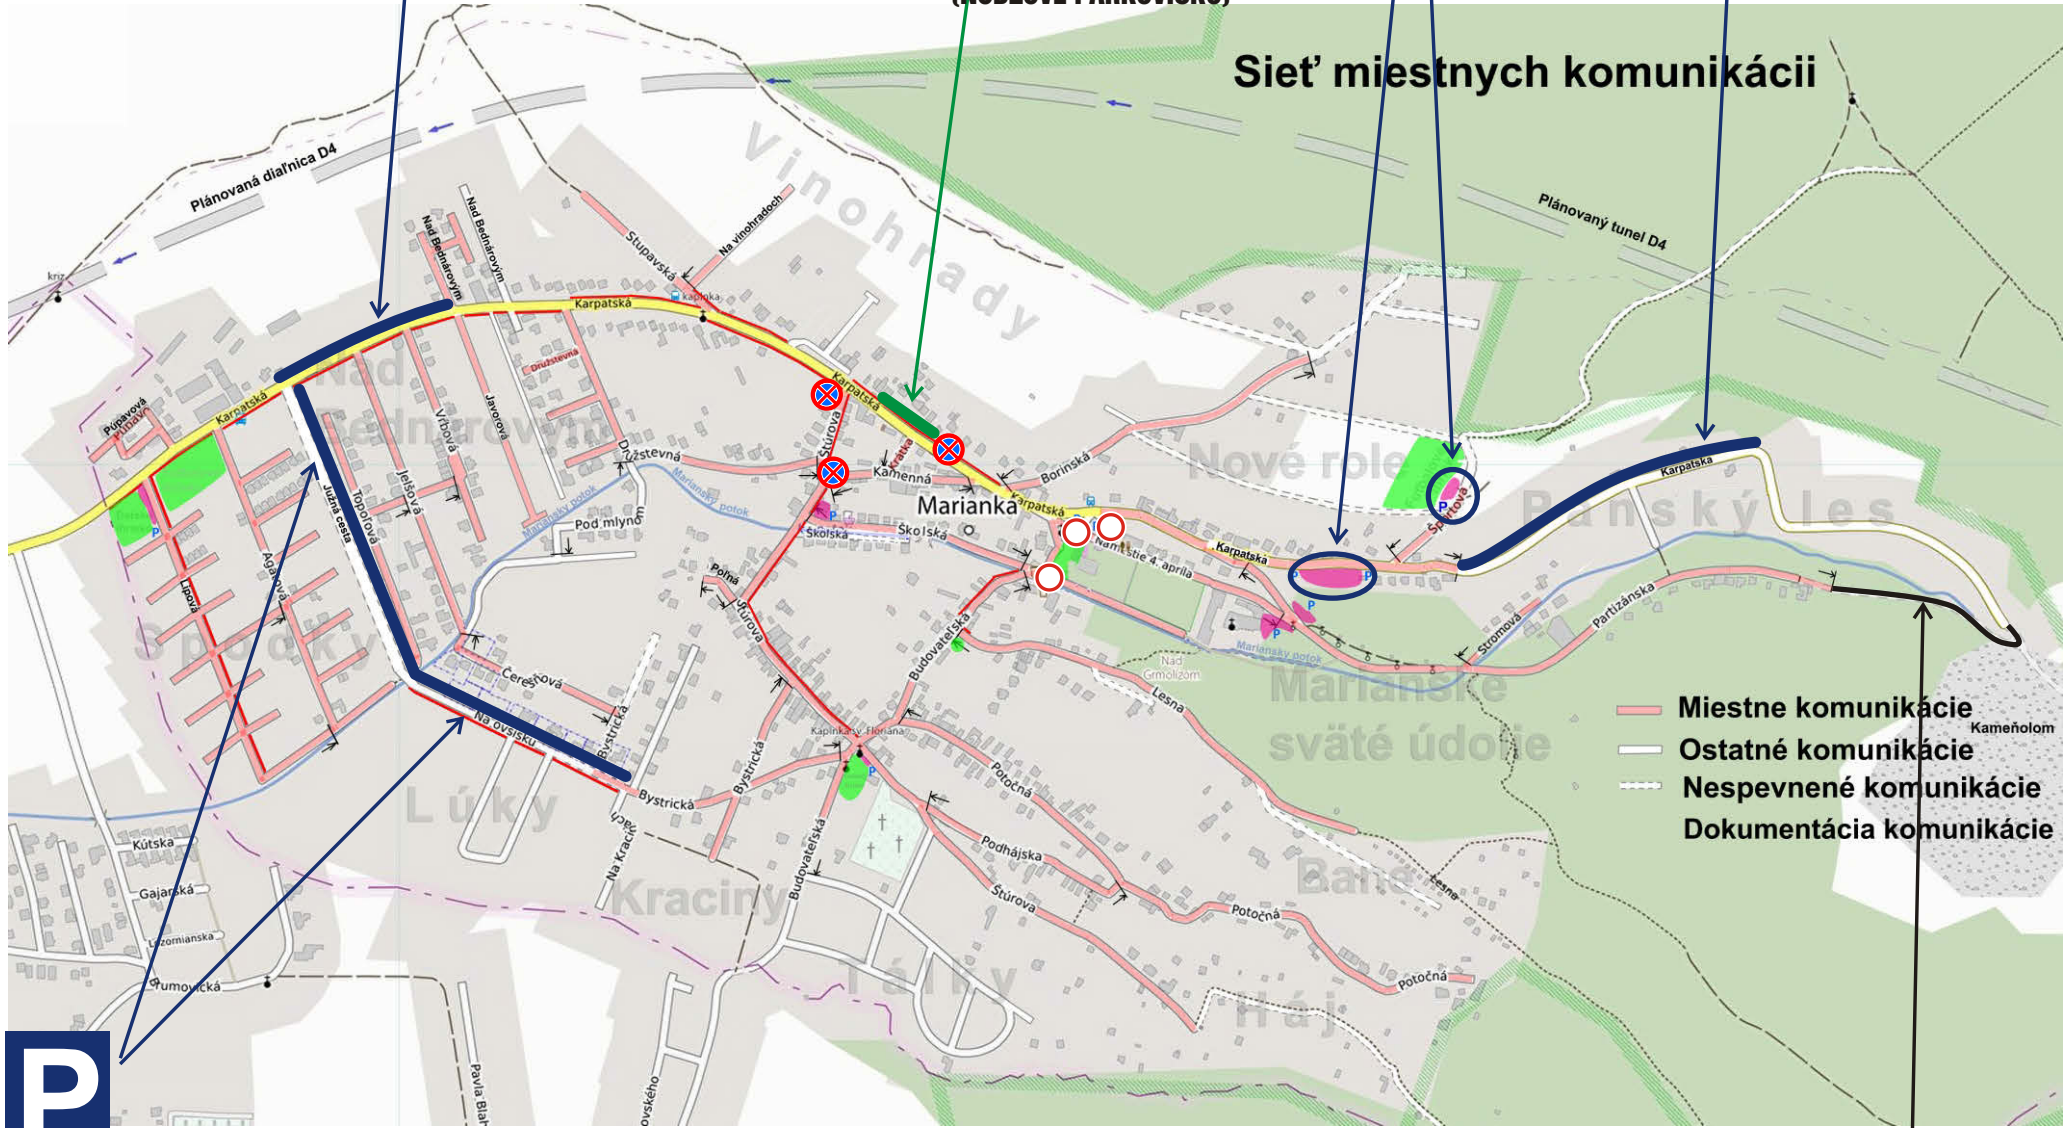

**OSOBNÉ
AUTOMOBILY**

**OSOBNÉ
AUTOMOBILY
(NÚDZOVÉ PARKOVISKO)**

**OSOBNÉ
AUTOMOBILY**

**OSOBNÉ AUTOMOBILY
(jeden jazdný pruh v jednom smere)**

Sieť miestnych komunikácií

- Miestne komunikácie
- Ostatné komunikácie
- - - Nespevnené komunikácie
- Dokumentácia komunikácie

AUTOBUS

Odstavná plocha pre autobusy
1x jazdný pruh v jednom smere
(otoč na Kracínách/Lúkach)

Obchádzka pre obyvateľov
Partizánskej a Stromovej ulice